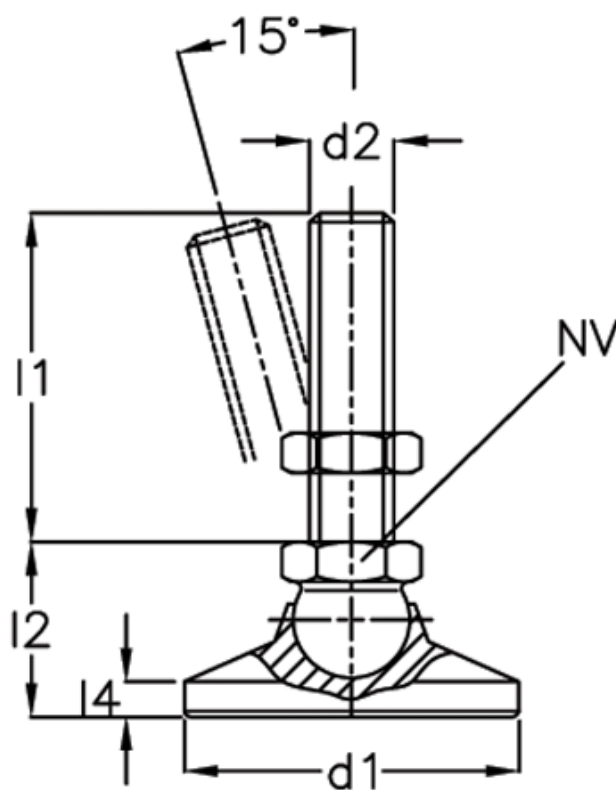

Varenummer: 20343660M24158OS
Beskrivelse: E+G Justerfod
GN 343.6-60-M24-158-OS

Mål

A/F	= 24
d1	= 60
d2	= 24
l1	= 158
l2	= 36
l4	= -
Statisk belastning (N)	= 45
Vægt i (g)	= 900